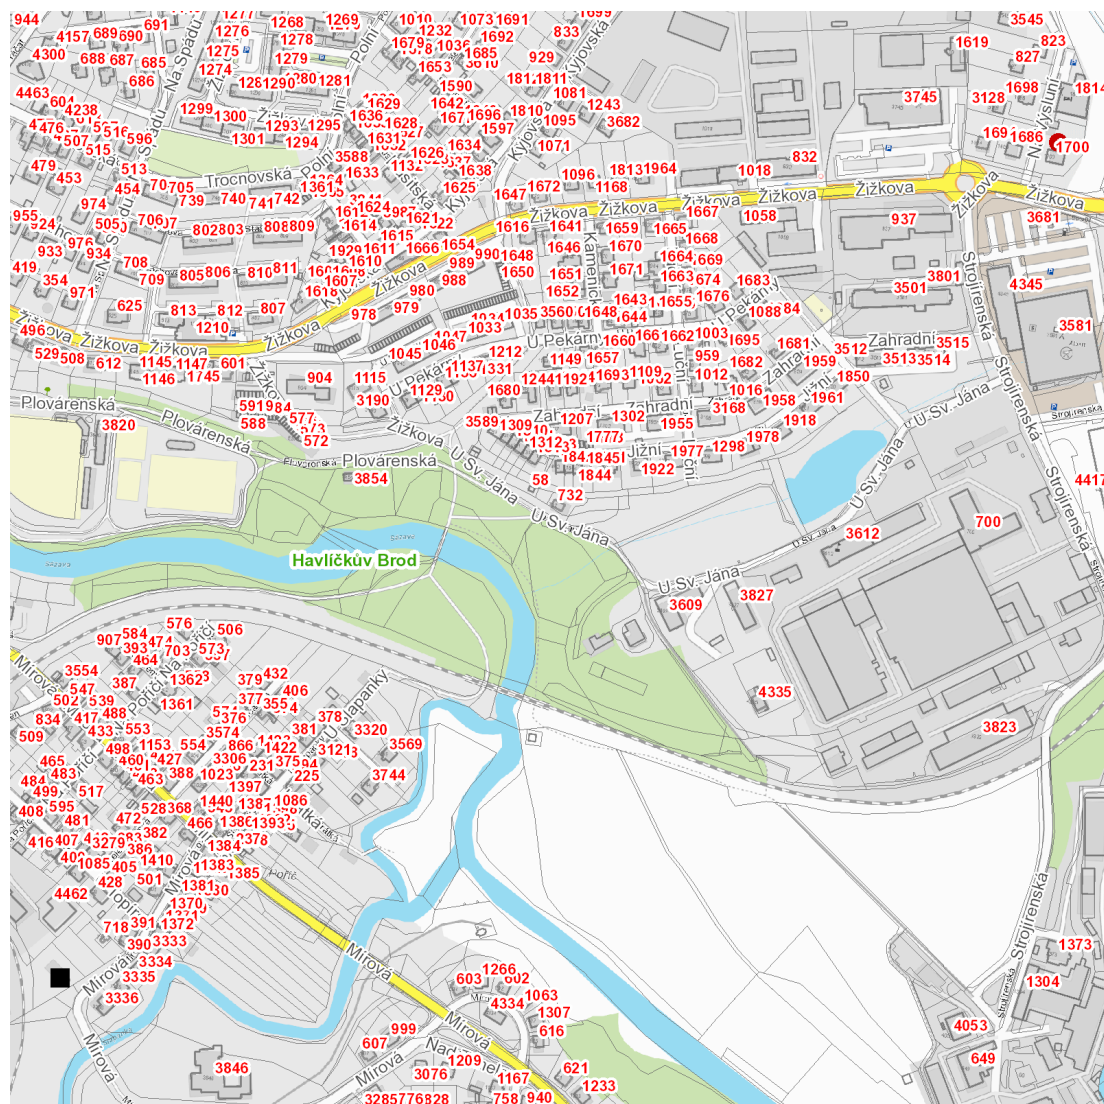

dne **28. 4. 2026** od **9:15** do **14:45** hodin

---

**Plánovaná odstávka zahrnuje tyto lokality:**

kat. území **Havlíčkův Brod** (kód **637823**): parcelní č. 3192

---

**UPOZORNĚNÍ**

**Dotčené zařízení distribuční soustavy je nutné i v době odstávky považovat za zařízení pod napětím**, a proto vás žádáme o dodržení všech zásad bezpečnosti a provedení opatření potřebných k zamezení případných škod na zdraví a majetku. | Provozovatelé výroben elektřiny jsou povinni zajistit přerušení dodávky elektřiny z výroby do vypnutého úseku distribuční soustavy.

**dne 28. 4. 2026 od 9:15 do 14:45 hodin****Orientační mapový podklad odstávkou dotčených lokalit****VYSVĚTLIVKY**

- – adresy dotčené odstávkou elektřiny
- – místa připojení k elektrické síti dotčená odstávkou

**INFORMACE ZASLÁNA**

IDDS: 5uvbfub (Město Havlíčkův Brod)