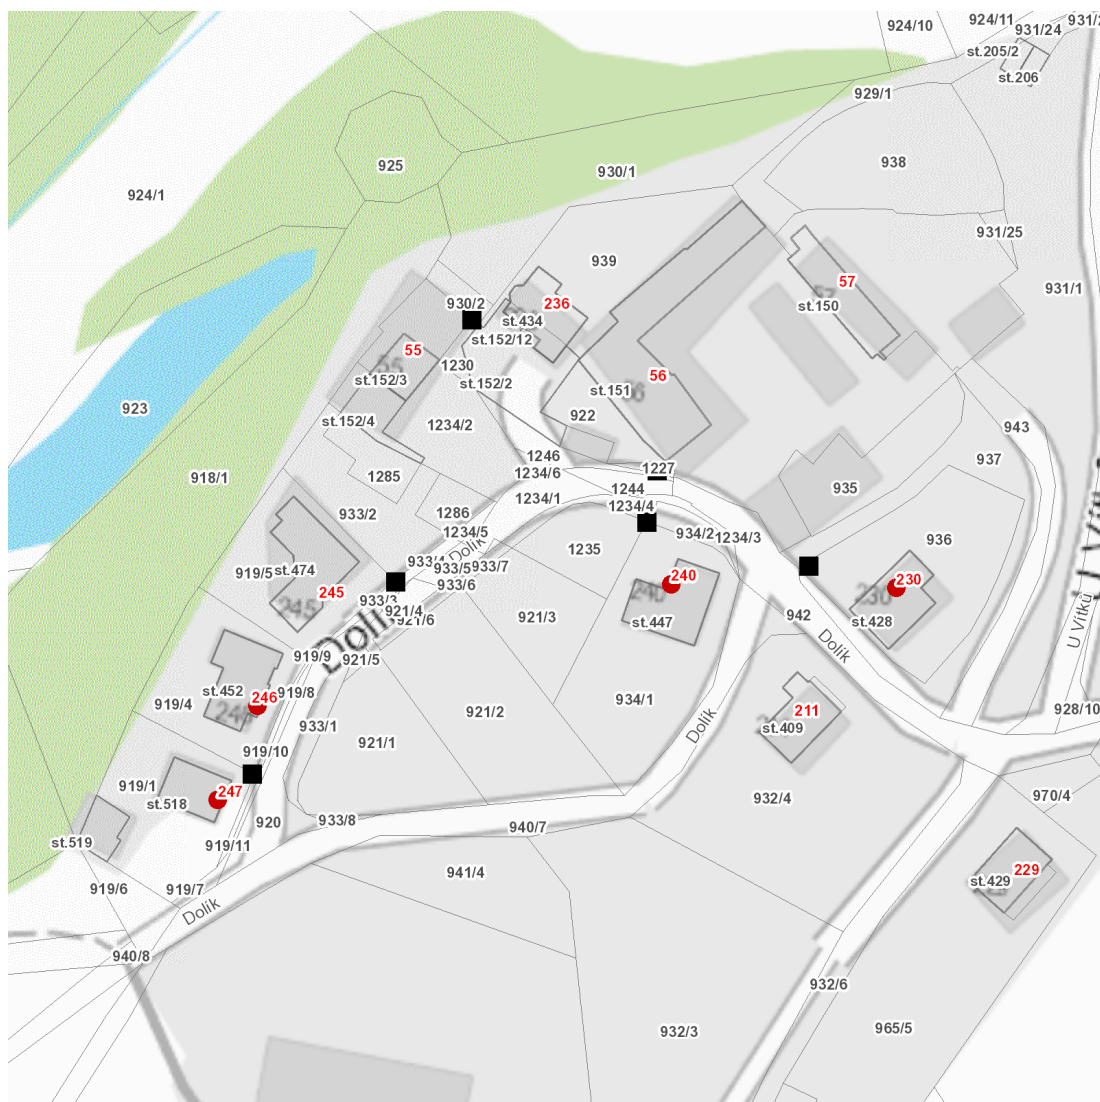

dne **23. 4. 2026** od **7:30** do **14:30** hodin

Plánovaná odstávka zahrnuje tyto lokality:**Havlíčkův Brod (okres Havlíčkův Brod)**část obce **Šmolovy**

č. p. 230

Dolík: č. p. 240, 246, 247

UPOZORNĚNÍ

Dotčené zařízení distribuční soustavy je nutné i v době odstávky považovat za zařízení pod napětím, a proto vás žádáme o dodržení všech zásad bezpečnosti a provedení opatření potřebných k zamezení případných škod na zdraví a majetku. | Provozovatelé výroben elektřiny jsou povinni zajistit přerušeni dodávky elektřiny z výroby do vypnutého úseku distribuční soustavy.

dne 23. 4. 2026 od 7:30 do 14:30 hodin

Orientační mapový podklad odstávkou dotčených lokalit

VYSVĚTLIVKY

- – adresy dotčené odstávkou elektřiny
- – místa připojení k elektrické síti dotčená odstávkou

INFORMACE ZASLÁNA

IDDS: 5uvbfub (Město Havlíčkův Brod)